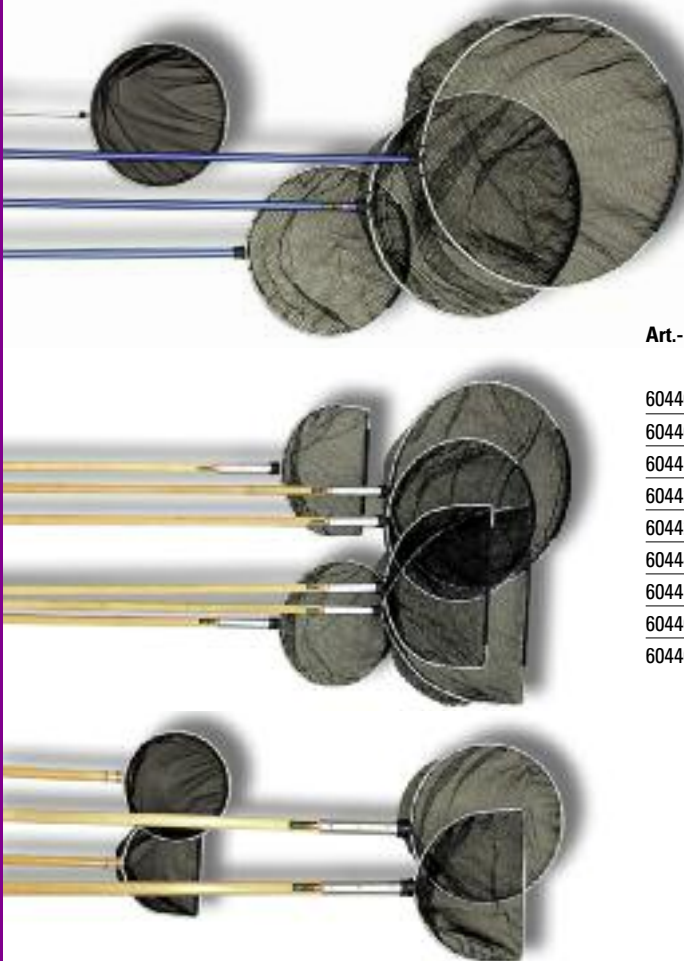

## Kescher & Netze

**Diverse Kescher** – in unterschiedlichen Längen und Größen. Sie gewährleisten für jede Situation ein sichere Handhabe und ermöglichen so ein möglichst schonendes Einfangen Ihrer Koi.

Art.-Nr.	Bezeichnung	Stiel Länge in cm	Kescherkopf Größe. in cm	Maschenweite in mm
604400	Kescher	Alu, 60	30, eckig	6,0
604405	Kescher	Alu, 150	50, eckig	6,0
604415	Kescher	Holz, 300	80, eckig	12,0
604420	Kescher	Holz, 300	100, eckig	12,0
604425	Kescher	Alu, 60	30, rund	3,0
604445	Kescher	Holz, 300	100, rund	12,0
604450	Teleskop-Kescher	Alu, 160-300	60	12,0
604460	Teleskop-Kescher	Alu 210-400	100	12,0
604465	Teleskop-Kescher	Alu 62-125	50	6,0